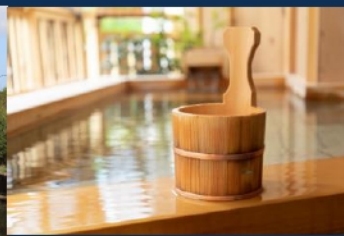

やます人気新豆セット  
10名様

房の駅直送野菜  
10名様

アルティーリ千葉観戦チケット  
ペアチケット3組様

写真は全てイメージです。

やます本店抽選会場でお買上げレシート1,000円ごとに1回抽選できます。

他にも楽しんでいただける千葉の景品が当たる!!

- ・小湊鉄道五井⇔上総中野1日フリー乗車券
- ・千葉の日帰り入浴施設優待券

抽選会場で期間内  
カラダ温まる甘酒美人  
試飲・販売会実施!!