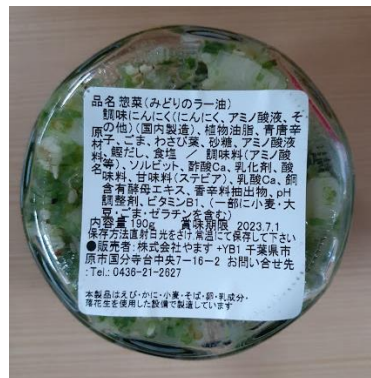

お客様各位

株式会社やます
千葉県市原市国分寺台中央 7-16-2
TEL:0436-21-2627

お詫びと自主回収のお知らせ

拝啓 時下ますますご清栄のこととお喜び申し上げます。平素は、弊社商品に格別のご高配を賜り、厚く御礼を申し上げます。

この度、弊社で販売しております「食べるにんにくみどりのラー油 190g」におきまして、真空が保たれていない商品が発見されました。

お客様には大変なご迷惑とご心配をおかけすることになり、深くお詫び申し上げます。当該商品が品質基準を満たしていない可能性があることから、下記対象商品を回収させていただきます。

お手元に該当商品がございましたら、誠にお手数ではございますが、下記送付先に料金着払いにてお送りいただきますようお願い申し上げます。後日、商品代金を送らせていただきます。お客様には大変ご迷惑をおかけしまして、誠に申し訳なくお詫び申し上げます。

今後は再発防止に向け、管理体制の一層の強化に努める所存でございますので、何卒ご理解とご協力を賜りますようお願い申し上げます。

敬具

記

○対象商品：「食べるにんにくみどりのラー油 190g」

JANコード 4990855052681

○賞味期限：2023.07.01

○商品回収に関するお願い

以下送付先に送料着払いにて商品をお送りいただきますようお願い申し上げます。

〒290-0073 千葉県市原市国分寺台中央 7-16-2

株式会社やます 品質管理室 宛て

※お客様の郵便番号・ご住所・お名前・電話番号・ご購入先を必ずお書き添え下さいますようお願いいたします。

また、ご連絡いただいたお客様の個人情報は、本件の目的以外には使用いたしません。

○お問い合わせ先

株式会社やます 品質管理室

電話番号：0436-21-2627

以上